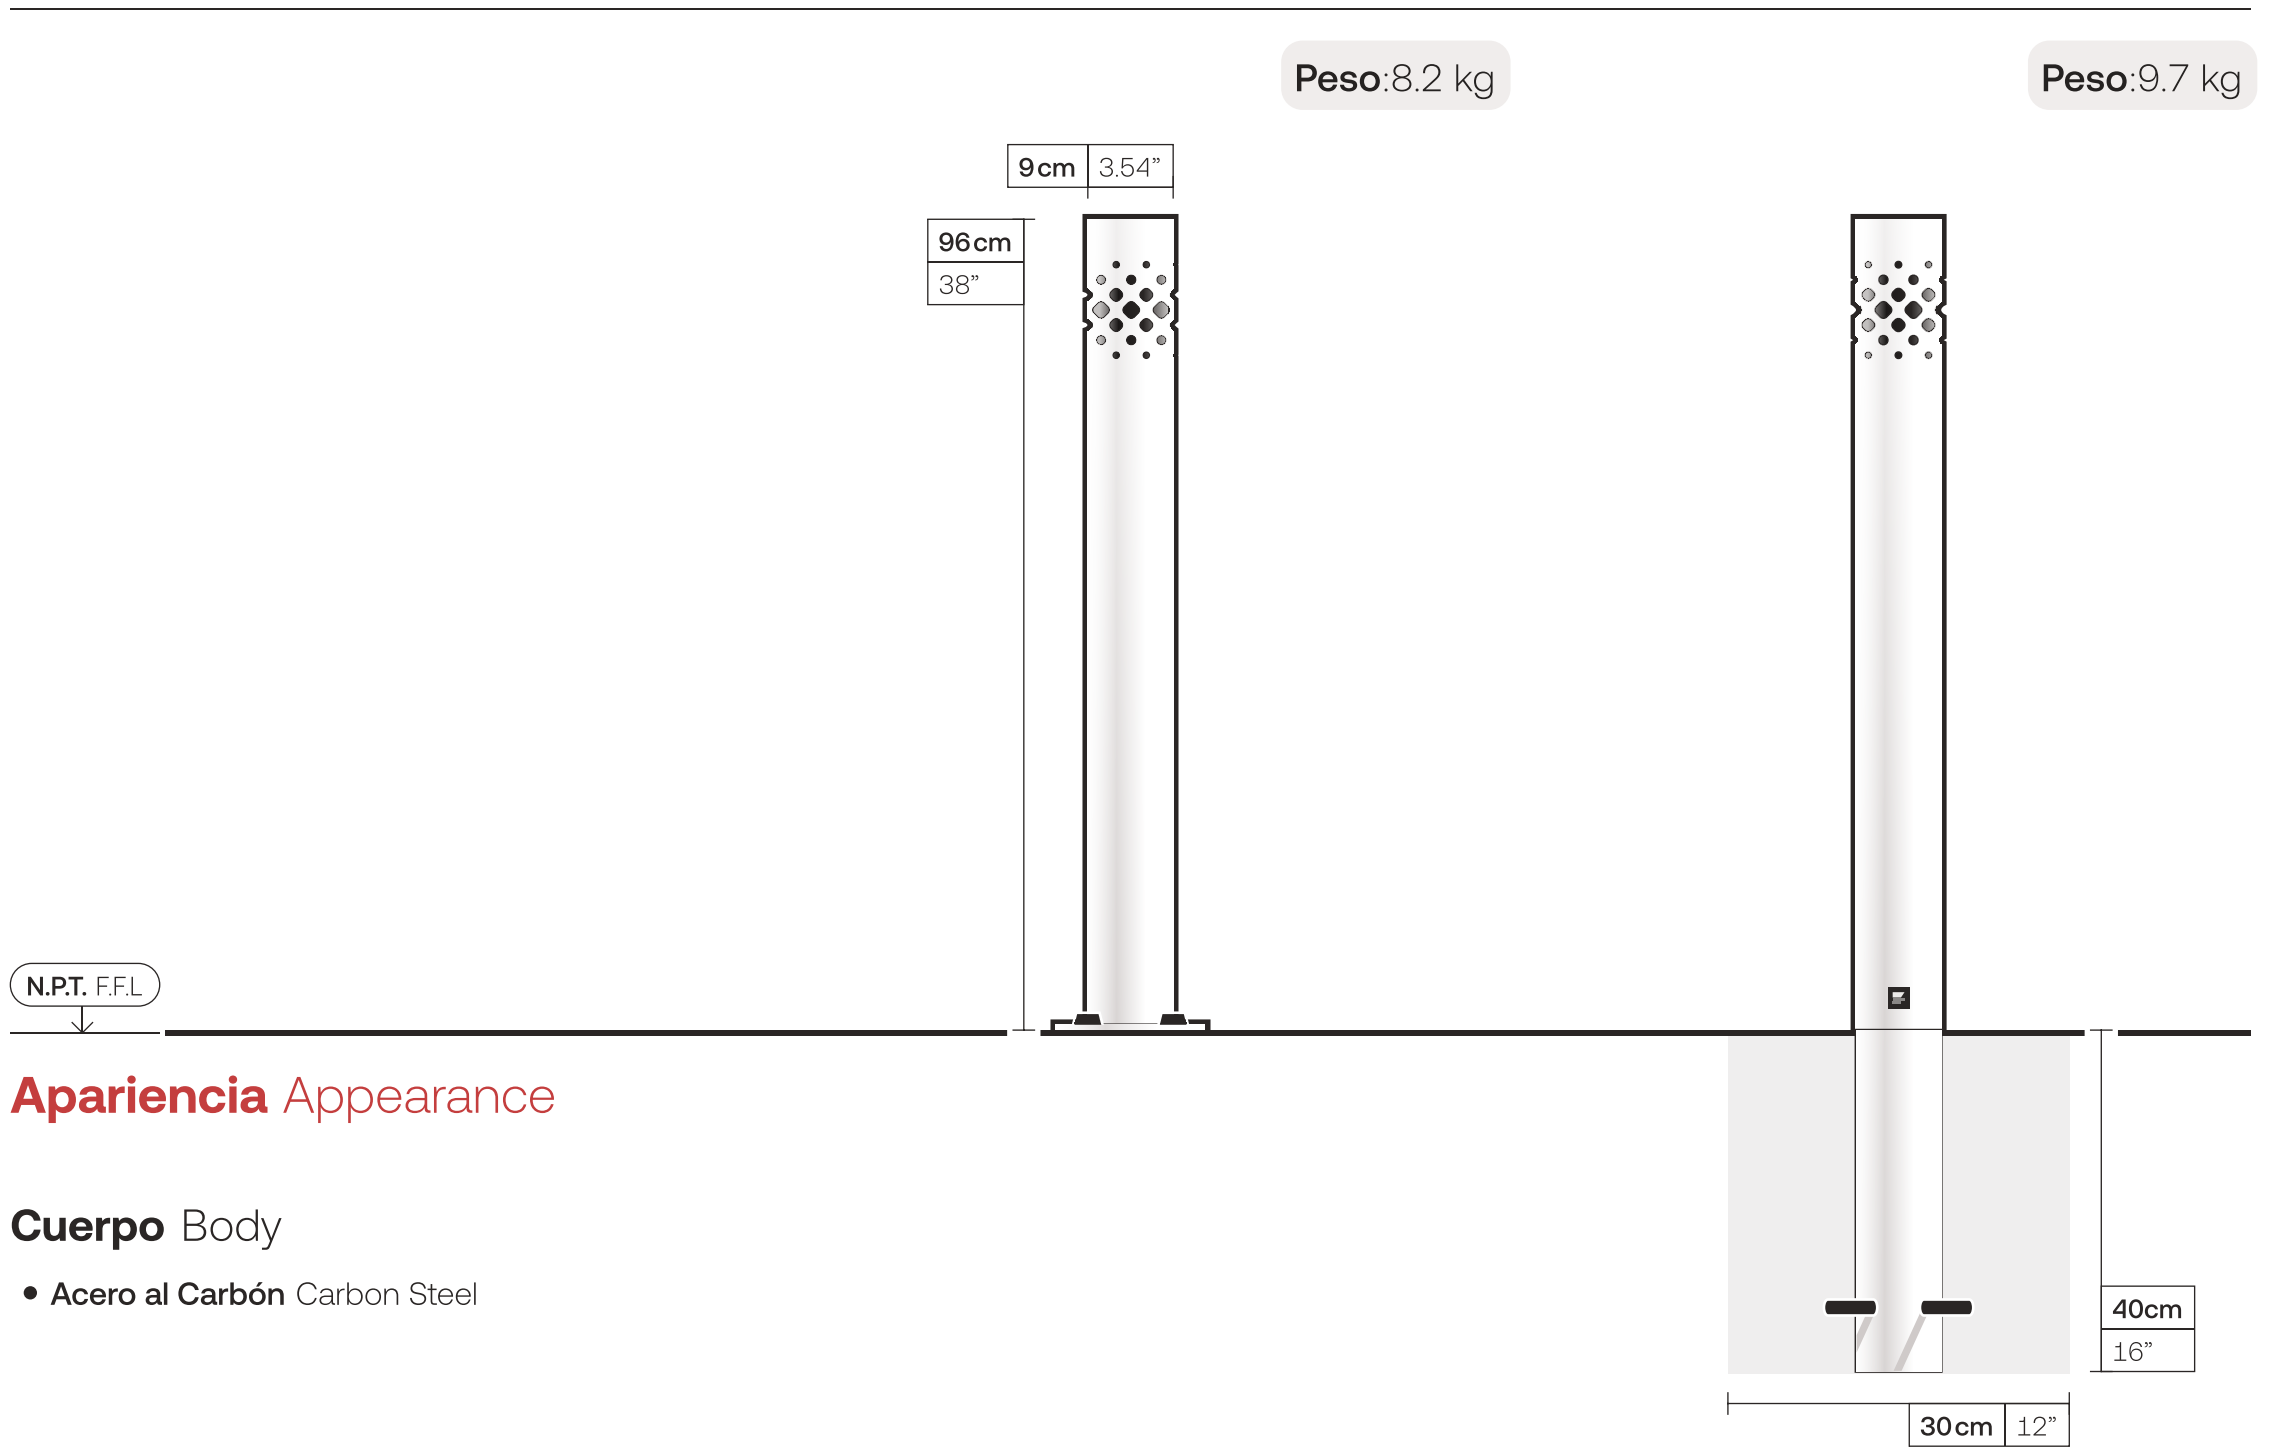

Tipología
Typology

Dimensiones
Size

Taqueteable
Fastened

9 x 96 cm
3.54 x 38 in

Ahogado
Drowned

9 x 96 cm
3.54 x 38 in

con Iluminación
Lighting

Taqueteable
Fastened

Apariencia Appearance

Cuerpo Body

- Acero al Carbón Carbon Steel

Configuraciones Settings

Tamaños Sizes

- Único Default

Instalación Installation

- Taqueteable Fastened
- Ahogado Drowned